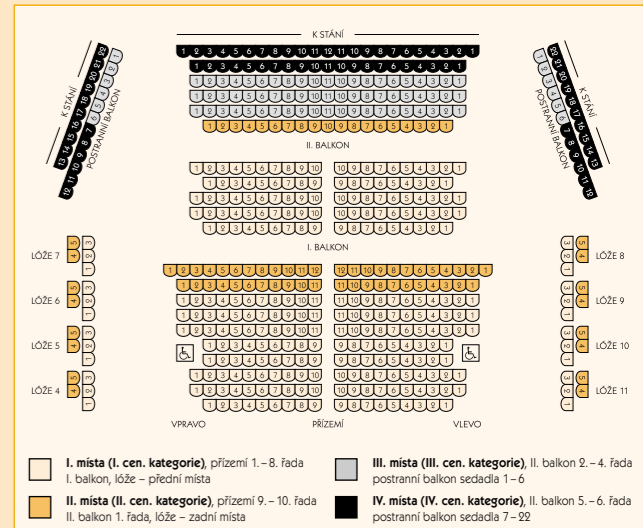

Adresa: Městské divadlo Jablonec nad Nisou, o.p.s.
Liberecká 5/1900, 466 01 Jablonec nad Nisou
telefon: 483 310 064, fax: 483 310 079
E-mail: divadlo@divadlojablonec.cz
http://www.divadlojablonec.cz

Otevírací doba pokladny divadla:
ve dnech představení • pondělí – pátek 10 – 13 a 14 – 19 hodin,
v ostatních dnech • pondělí – pátek 10 – 13 a 14 – 16 hodin,
o víkendech • vždy hodinu před začátkem představení.
Zahájení předprodeje vstupenek vždy od 10 hodin.
telefon: 483 320 595
E-mail: pokladna@divadlojablonec.cz

Změna programu vyhrazena.
Po zahájení představení již nebudou diváci vpuštěni do hlediště!

Ředitel divadla: Mgr. Pavel Žur
Scan, zlom, osvit a tisk: tiskárna irbis – Liberec
Ilustrace z titulní strany: akademický sochař Jiří Dostál