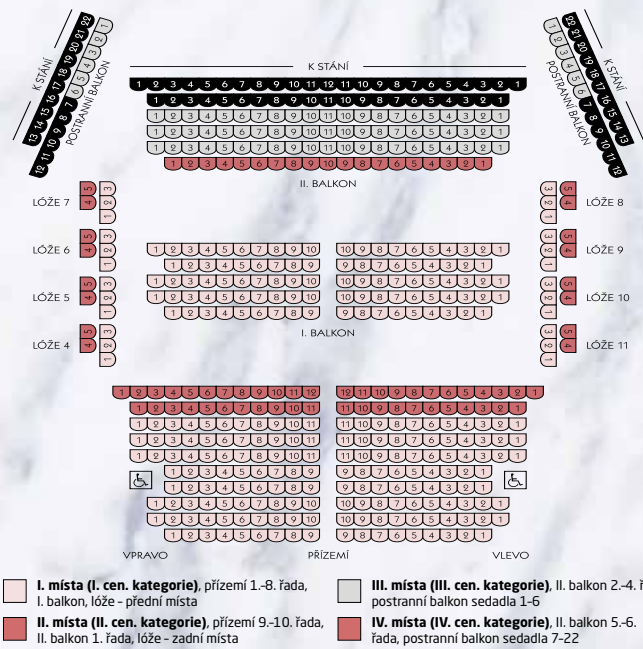

Vstupné 150, 100 Kč

Představení se koná v rámci projektu „Ochotnické divadlo v našem regionu“ za finanční podpory Státního fondu kultury ČR.

Státní fond kultury ČR

**I. místa (I. cen. kategorie)**, přízemí 1-8. řada, I. balkon, lože - přední místa  
**II. místa (II. cen. kategorie)**, přízemí 9-10. řada, II. balkon 1. řada, lože - zadní místa  
**III. místa (III. cen. kategorie)**, II. balkon 2-4. řada, postranní balkon sedadla 1-6  
**IV. místa (IV. cen. kategorie)**, II. balkon 5-6. řada, postranní balkon sedadla 7-22