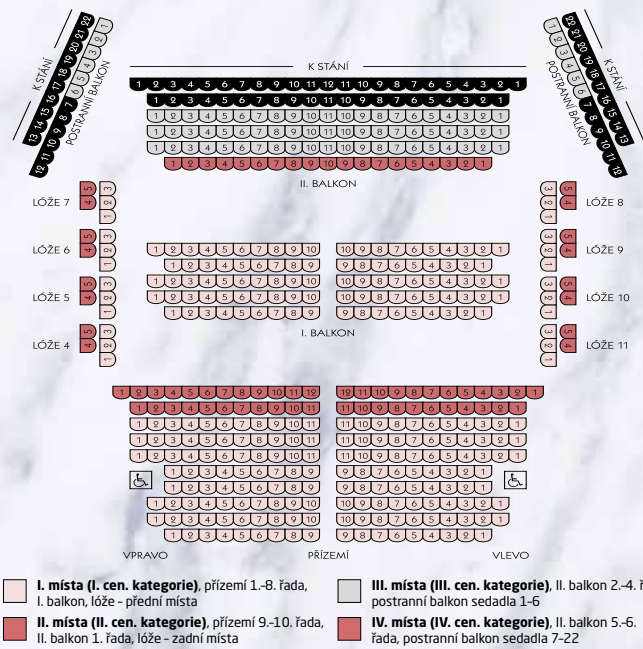

středa 20. prosince od 19 hodin ČINOHRA

KOČKA NA ROZPÁLENÉ PLECHOVÉ STŘEŠE

Tennessee Williams
Činoherní klub Praha

Režie: Martin Čičvák
Hrají: Anna Fialová, Jan Hájek, Naďa Konvalinková, Vladimír Kratina, Gabriela Míčová a Matěj Dadák

Neschopnost komunikace mezi nejbližšími, touha po penězích, bolestná odhalení pravdy, strach ze smrti, ale zároveň ze života ve lži, pocity opuštěnosti v blízkosti těch, které milujeme. To je hra Kočka na propálené plechové střeše.

Vstupné 490, 470, 450, 400 Kč
Skupina DA

Předprodej od 16. 10. 2023

pátek 22. prosince od 19 hodin HUDBA

DASHA A JAN SMIGMATOR SWINGOVÉ VÁNOCE

Dasha a Jan Smigtor se opět sejdou na jednom jevišti. V doprovodu šestičlenné kapely čítající i Hammondovy varhany zazpívají evergreeny, swing, jazz, pop, muzikál, ale dojde i na řadu hudebních překvapení a vánoční klasiku.

Vstupné 450, 400, 350, 300 Kč
Předprodej od 16. 10. 2023

PŘIPRAVUJEME

úterý 2. 1. od 19 hodin – hudba, skupina H
NOVOROČNÍ KONCERT – VSTUP DO ROKU ČESKÉ HUDBY Severočeská filharmonie Teplice pod taktovkou Norberta Baxy. Nikol Uramová – soprán, Richard Samek – tenor. Jednotné vstupné 390 Kč. Část vstupenek zadána pro statutární město Jablonec n. N. Předprodej od 14. 11. 2023

úterý 9. 1. od 19 hodin – činohra, skupina DB
ŠIKMÝ KOSTEL Divadlo Petra Bezruče Ostrava Kronika ztraceného města jako autentické svědectví o životě lidí. Vstupné 490, 470, 450, 400 Kč. Předprodej od 14. 11. 2023

úterý 16. 1. od 19 hodin – činohra, skupina DS
ROK NA VSI Městské divadlo Mladá Boleslav Divadelní klasika bratří Mrštíků v úpravě Miroslava Krobota. Vstupné 420, 400 Kč. Předprodej od 14. 11. 2023