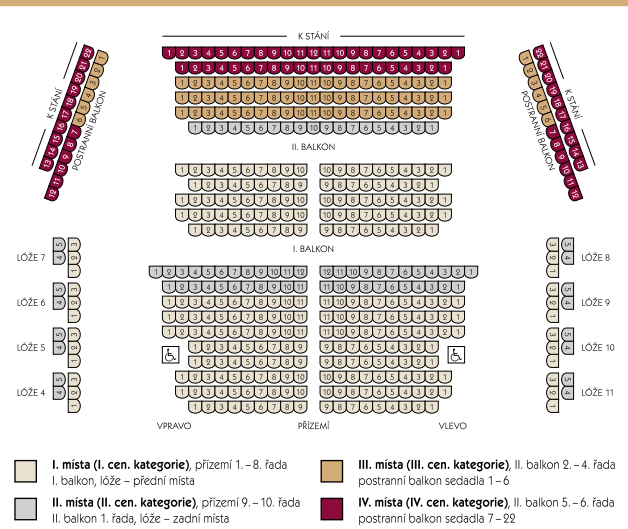

Prodej vstupenek v pokladně divadla. Vstupenky je možné zakoupit také převodem z účtu přes web divadla a to následující den po zahájení předprodeje. Vstupenky je možné zakoupit také prostřednictvím informačního a rezervčního systému www.evstupenka.cz

Adresa: Městské divadlo Jablonec nad Nisou, o.p.s.

Liberecká 5/1900, 466 01 Jablonec nad Nisou • tel.: 483 310 064, sekretariát: 483 310 079

e-mail: divadlo@divadlojablonec.cz • <http://www.divadlojablonec.cz>

Otevírací doba pokladny divadla:

ve dnech představení • pondělí – pátek 10 – 13 a 14 – 19 hodin,

v ostatních dnech • pondělí – pátek 10 – 13 a 14 – 16 hodin,

o víkendech • vždy hodinu před začátkem představení.

Zahájení předprodeje vstupenek vždy od 10 hodin.

tel.: 483 320 595 • e-mail: pokladna@divadlojablonec.cz

Změna programu vyhrazena.

Po zahájení představení již nebudou diváci vpustěni do hlediště!

Ředitel divadla: Mgr. Pavel Žur

Prepress a tisk: [tiskárna irbis](http://www.tiskarna.irbis.cz) – Liberec

ARaymond®
A. RAYMOND JABLONEC s.r.o.

JABLONECKÁ
NÁSTROJÁRNA

Area®

nadace
PRECIOSA

GEREX
LIBEREC, s.r.o.

ligum

EUROVIA
VINICI

tiskárna irbis
www.vytiskneme.cz

CNS
COMP NET SYSTEMS

PROFI TAXI

Radio Contact
FM 101,4

K4K

JABLOTRON
NADACE

KALENDAŘ
LIBERECKA

BUSINESSMC

Merkur
AMERICKÁ OBCHODNÍ