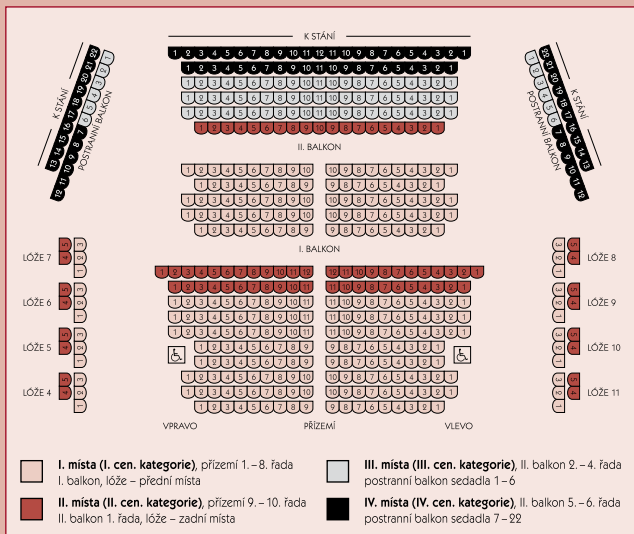

Prodej vstupenek v pokladně divadla. Vstupenky je možné zakoupit také převodem z účtu přes web divadla a to následující den po zahájení předprodeje. Vstupenky je možné zakoupit také prostřednictvím informačního a rezervčního systému www.evstupenka.cz

Adresa: Městské divadlo Jablonec nad Nisou, o.p.s.
Liberecká 5/1900, 466 01 Jablonec nad Nisou • tel.: 483 310 064, sekretariát: 483 310 079
e-mail: divadlo@divadlojablonec.cz • <http://www.divadlojablonec.cz>

Otevírací doba pokladny divadla:
ve dnech představení • pondělí – pátek 10 – 13 a 14 – 19 hodin,
v ostatních dnech • pondělí – pátek 10 – 13 a 14 – 16 hodin,
o víkendech • vždy hodinu před začátkem představení.
Zahájení předprodeje vstupenek vždy od 10 hodin.
tel.: 483 320 595 • e-mail: pokladna@divadlojablonec.cz

Změna programu vyhrazena.
Po zahájení představení již nebudou diváci vpustěni do hlediště!
Ředitel divadla: Mgr. Pavel Žur
Prepress a tisk: **tiskárna irbis** – Liberec

LEVEL ONE CAFE
Jablonec nad Nisou Poštovní ulice
vedle Městského divadla

Při předložení tohoto letáčku získáte jednorázovou slevu **10%**

VÝSTAVA

„SOUZNĚNÍ S KRAJINOU“ JANA KUČEROVÁ (olejomalba)

7.3. – 31.3.2018
Vernisáž 7.3. od 17 hodin.

Výstavy ve foyer divadla jsou zpřístupněny v době divadelních představení.

PŘIPRAVUJEME V DIVADLE

čtvrtek 5.4. od 19 hodin ČTYŘI DOHODY S JAROSLAVEM DUŠKEM LÁSKA – VZTAHY – PŘÁTELSTVÍ Spoluúčinkují: **Pjēr S´éz a Alan Vitouš.**

Pořadatel: ANAON, veřejně prospěšný spolek, ve spolupráci s Městským divadlem.
Ceny vstupenek 370, 350 Kč Předprodej od 1.2.

neděle 8.4. od 15 hodin OPICE ŽOFKA MILOŠ MACOUREK – JANA KAFKOVÁ MĚSTSKÉ DIVADLO ZLÍN

Režie: **Dodo Gombár**
Hrají: Marie Vančurová, Rostislav Marek, Markéta Kalužníková, Jan Řezníček, Pavel Vacek, Josef Koller, Gustav Řezníček a Tamara Kotrbová.
Rozverná pohádka o chytré, sympatické a vynalézavé opičce Zolce.
Ceny vstupenek 90, 80 Kč
SKUPINA RD Předprodej od 1.3.

pondělí 9.4. od 19 hodin JANA BOUŠKOVÁ – harfa JOSEF ŠPAČEK – housle

Ceny vstupenek 220, 200 Kč
SKUPINA H Předprodej od 1.3.

úterý 10.4. od 19 hodin NORA (DOMEČEK PRO PANENKY) HENRIK IBSEN DIVADLO POD PALMOVKOU PRAHA

Režie: **Jan Nebeský**
Hrají: Tereza Dočkalová, Jan Teplý, Jan Hušek, Kateřina Holánová, Radek Valenta, Hana Seidlová a další.
Ve své době skandální hra klasika realistického norského dramatu.
Vstupenky od III. míst 340, 320 Kč
SKUPINA DB Předprodej od 1.3.

pondělí 16.4. od 19 hodin ÚNOS ZE SERAILU WOLFGANG AMADUES MOZART SEVEROČESKÉ DIVADLO ÚSTÍ NAD LABEM