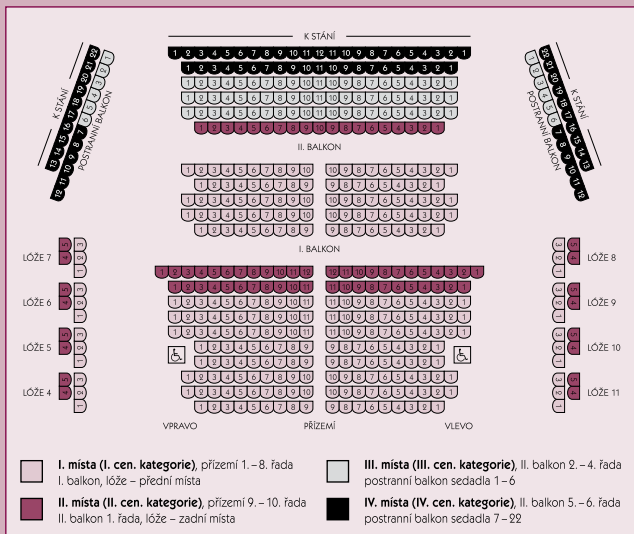

Prodej vstupenek v pokladně divadla. Vstupenky je možné zakoupit také převodem z účtu přes web divadla a to následující den po zahájení předprodeje. Vstupenky je možné zakoupit také prostřednictvím informačního a rezervčního systému www.evstupenka.cz

Adresa: Městské divadlo Jablonec nad Nisou, o.p.s.
Liberecká 5/1900, 466 01 Jablonec nad Nisou • tel.: 483 310 064, sekretariát: 483 310 079
e-mail: divadlo@divadlojablonec.cz • <http://www.divadlojablonec.cz>

Otevírací doba pokladny divadla:
ve dnech představení • pondělí – pátek 10 – 13 a 14 – 19 hodin,
v ostatních dnech • pondělí – pátek 10 – 13 a 14 – 16 hodin,
o víkendech • vždy hodinu před začátkem představení.
Zahájení předprodeje vstupenek vždy od 10 hodin.
tel.: 483 320 595 • e-mail: pokladna@divadlojablonec.cz

Změna programu vyhrazena.
Po zahájení představení již nebudou diváci vpuštěni do hlediště!

Ředitel divadla: Mgr. Pavel Žur
Prepress a tisk: **tiskárna irbis** – Liberec