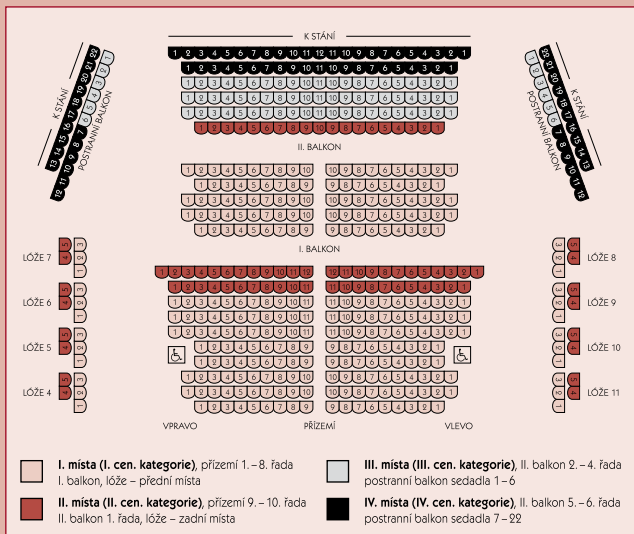

Prodej vstupenek v pokladně divadla. Vstupenky je možné zakoupit také převodem z účtu přes web divadla a to následující den po zahájení předprodeje. Vstupenky je možné zakoupit také prostřednictvím informačního a rezervčního systému www.evstupenka.cz

Adresa: Městské divadlo Jablonec nad Nisou, o.p.s.
Liberecká 5/1900, 466 01 Jablonec nad Nisou • tel.: 483 310 064, sekretariát: 483 310 079
e-mail: divadlo@divadlojablonec.cz • <http://www.divadlojablonec.cz>

Otevírací doba pokladny divadla:
ve dnech představení • pondělí – pátek 10 – 13 a 14 – 19 hodin,
v ostatních dnech • pondělí – pátek 10 – 13 a 14 – 16 hodin,
o víkendech • vždy hodinu před začátkem představení.
Zahájení předprodeje vstupenek vždy od 10 hodin.
tel.: 483 320 595 • e-mail: pokladna@divadlojablonec.cz

Změna programu vyhrazena.
Po zahájení představení již nebudou diváci vpustěni do hlediště!

Ředitel divadla: Mgr. Pavel Žur
Prepress a tisk: **tiskárna iris** – Liberec

LEVEL ONE CAFE
Jablonec nad Nisou Poštovní ulice
vedle Městského divadla

Při předložení tohoto letáčku získáte jednorázovou slevu **10%**

PŘIPRAVUJEME V DIVADLE

pátek 4. 5. od 19 hodin
SLAVNOSTNÍ ZAHÁJENÍ FESTIVALU
„JABLONEC NAD NISOU – MĚSTO PLNÉ TÓNŮ“
GABRIELA BEŇAČKOVÁ – soprán
JAKUB PUŠTINA – tenor
MARIE VAŠKOVÁ – piano

Ceny vstupenek 300, 280, 200 Kč Předprodej od 15. 3.

čtvrtek 10. 5. od 19 hodin

PRACHY!
RAY COONEY
DIVADLO PALACE PRAHA

Režie: Jana Kališová
Hrají: Vánda Hybnerová, Ondřej Vetchý, Richard Trstán, Michal Novotný, Jiří Štrébl, Nela Boudová, Pavel Kikinčuk a Zdeněk Košata.
Náhodně nalezený kufřík s obrovskou částkou liber rozmetá poklidný život spořádaného manželského páru.
Ceny vstupenek 400, 380, 360, 320 Kč
SKUPINA ND Předprodej od 15. 3.

pátek 11. 5. od 19 hodin

ONE WOMEN SHOW
HALINA PAWLOWSKÁ
„CHUŤ DO ŽIVOTA“

Ceny vstupenek 290, 270 Kč Předprodej od 12. 3.

středa 23. 5. od 19 hodin

ZAMILOVANÝ SHAKESPEARE
MARC NORMAN – TOM STOPPARD – LEE HALL
DIVADLO POD PALMOVKOU PRAHA

Režie: Michal Lang
Hrají: Tomáš Dianiška, Kamila Trnková, Jan Teplý, Ivan Jiřík, Zuzana Slavíková, Ondřej Volejník, Radek Valenta, Martin Hruška, Hana Seidlová a další.
Divadelní verze stejnojmenného filmu. Okouzující fiktivní příběh o tom, jak vznikla nejslavnější tragédie všech dob „Romeo a Julie“.
Vstupenky od III. míst 340, 320 Kč
SKUPINA DA Předprodej od 3. 4.