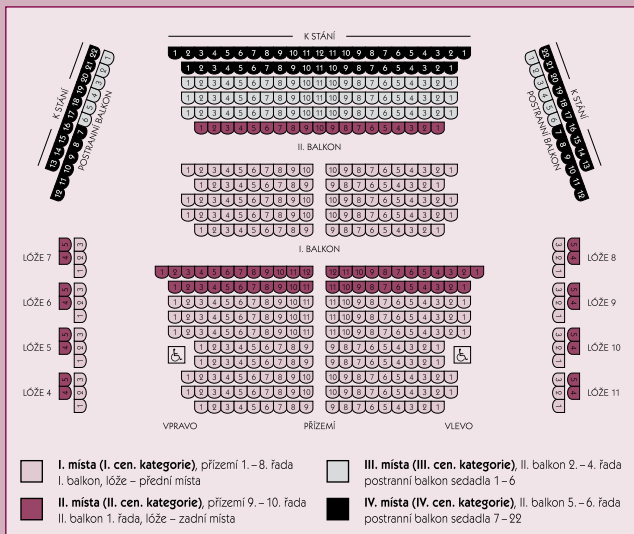

Prodej vstupenek v pokladně divadla. Vstupenky je možné zakoupit také převodem z účtu přes web divadla a to následující den po zahájení předprodeje. Vstupenky je možné zakoupit také prostřednictvím informačního a rezervčního systému www.evstupenka.cz

Adresa: Městské divadlo Jablonec nad Nisou, o.p.s.
Liberecká 5/1900, 466 01 Jablonec nad Nisou • tel.: 483 310 064, sekretariát: 483 310 079
e-mail: divadlo@divadlojablonec.cz • <http://www.divadlojablonec.cz>

Otevírací doba pokladny divadla:
ve dnech představení • pondělí – pátek 10 – 13 a 14 – 19 hodin,
v ostatních dnech • pondělí – pátek 10 – 13 a 14 – 16 hodin,
o víkendech • vždy hodinu před začátkem představení.
Zahájení předprodeje vstupenek vždy od 10 hodin.
tel.: 483 320 595 • e-mail: pokladna@divadlojablonec.cz

Změna programu vyhrazena.
Po zahájení představení již nebudou diváci vpuštěni do hlediště!

Ředitel divadla: Mgr. Pavel Žur
Prepress a tisk: **tiskárna irbis** – Liberec

PŘIPRAVUJEME

čtvrtek 2.5. od 19 hodin JAROŠLAV DUŠEK ČTYŘI DOHODY

ve spolupráci s Klubem Lávka

Účinkují: Jaroslav Dušek, Pjér La Š'éz a Zdeněk Konopásek
Based on the book The Four Agreements © 1997 by Miguel Angel Ruiz, M.D. and Janet Mills. Produced with permission of Amber-Allen Publishing, Inc. P.O. Box 6657, San Rafael, CA 94903. All rights reserved.
Pořadatel: ANAON, veřejně prospěšný spolek, ve spolupráci s Městským divadlem.
Ceny vstupenek 370, 350 Kč **Předprodej od 15.1.**

pátek 3.5. od 19 hodin JAROŠLAV DUŠEK PÁTÁ DOHODA

ve spolupráci s Klubem Lávka

Účinkují: Jaroslav Dušek, Pjér La Š'éz a Zdeněk Konopásek
Based on the book The Fifth Agreement © 2010 by Miguel Angel Ruiz, M.D., Jose Luis Ruiz, and Janet Mills. Produced with permission of Amber-Allen Publishing, Inc. P.O. Box 6657, San Rafael, CA 94903. All rights reserved.
Pořadatel: ANAON, veřejně prospěšný spolek, ve spolupráci s Městským divadlem.
Ceny vstupenek 370, 350 Kč **Předprodej od 15.1.**

úterý 14.5. od 19 hodin JAK JSEM VYHRÁL VÁLKU PATRICK RYAN DIVADLO A. DVOŘÁKA PŘÍBRAM

Režie: Milan Schejbal
Hrají: Aleš Háma, Jan Konečný, Petr Bednář, Filip Müller, Jiří Vojta a další.
Příběh vojáka Ernesta Goodbodyho, který se svérázně potýká s mašinérií armády. Svým naivním a poctivým přístupem ke všemu a všem uvádí v šílenský ty, kteří v rozkazech našli smysl svého života.
Ceny vstupenek 350, 320, 300, 280 Kč

SKUPINA DS **Předprodej od 1.4.**
Náhradní titul za původně plánovaný „Posel z Liptákova“.

středa 15.5. od 19 hodin PRAŽSKÉ KYTAROVÉ KVARTETO MAREK VELEMÍNSKÝ, MATĚJ FREML, VÁCLAV KUČERA, PATRIK VACÍK

Koncert kvarteta, jehož odborná kritika oceňuje nejen virtuozitu jednotlivých členů, ale především souhru, osobitý hudební výraz kvarteta a vkusný výběr repertoáru.
Ceny vstupenek 220, 200 Kč **SKUPINA H Předprodej od 1.4.**

PŘIPRAVUJEME

čtvrtek 16.5. od 19 hodin MOJE HRA PETR ABRAHAM DIVADLO KALICH PRAHA