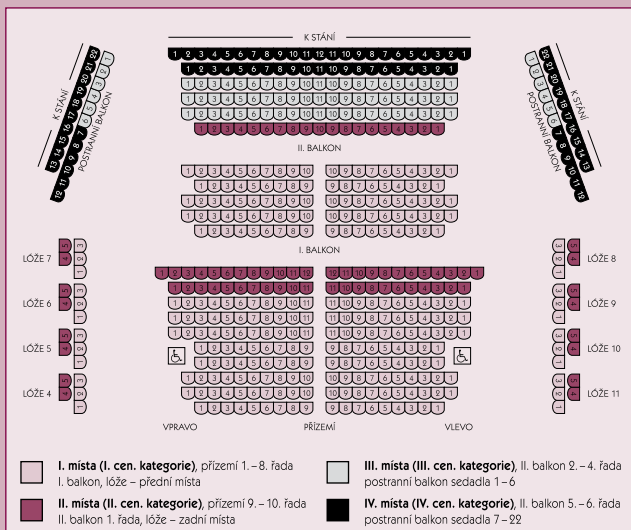

Prodej vstupenek v pokladně divadla. Vstupenky je možné zakoupit také převodem z účtu přes web divadla a to následující den po zahájení předprodeje. Vstupenky je možné zakoupit také prostřednictvím informačního a rezervčního systému www.evstupenka.cz

Adresa: Městské divadlo Jablonec nad Nisou, o.p.s.
Liberecká 5/1900, 466 01 Jablonec nad Nisou • tel.: 483 310 064, sekretariát: 483 310 079
e-mail: divadlo@divadlojablonec.cz • <http://www.divadlojablonec.cz>

Otevírací doba pokladny divadla:
ve dnech představení • pondělí – pátek 10 – 13 a 14 – 19 hodin,
v ostatních dnech • pondělí – pátek 10 – 13 a 14 – 16 hodin,
o víkendech • vždy hodinu před začátkem představení.
Zahájení předprodeje vstupenek vždy od 10 hodin.
tel.: 483 320 595 • e-mail: pokladna@divadlojablonec.cz

Změna programu vyhrazena.
Po zahájení představení již nebudou diváci vpuštěni do hlediště!

Ředitel divadla: Mgr. Pavel Žur
Prepress a tisk: [tiskárna irbis](http://www.tiskarna.irbis.cz) – Liberec