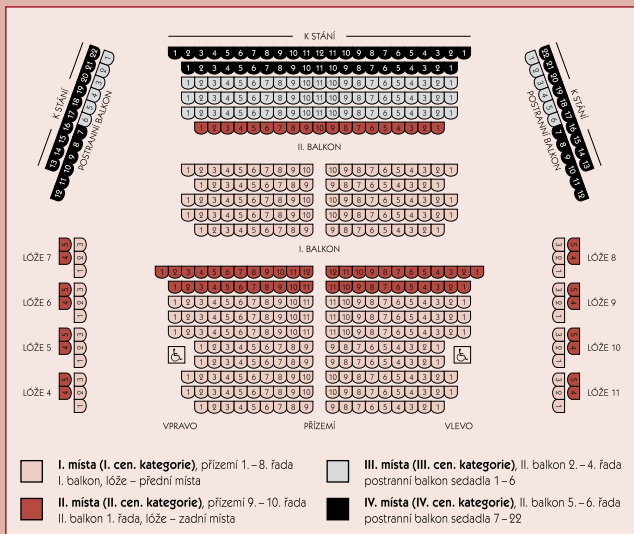

Vstupenky od III. míst 300, 280 Kč

SKUPINA DB

Předprodej od 16.4.

Prodej vstupenek v pokladně divadla. Vstupenky je možné zakoupit také převodem z účtu přes web divadla a to následující den po zahájení předprodeje. Vstupenky je možné zakoupit také prostřednictvím informačního a rezervčního systému www.evstupenka.cz