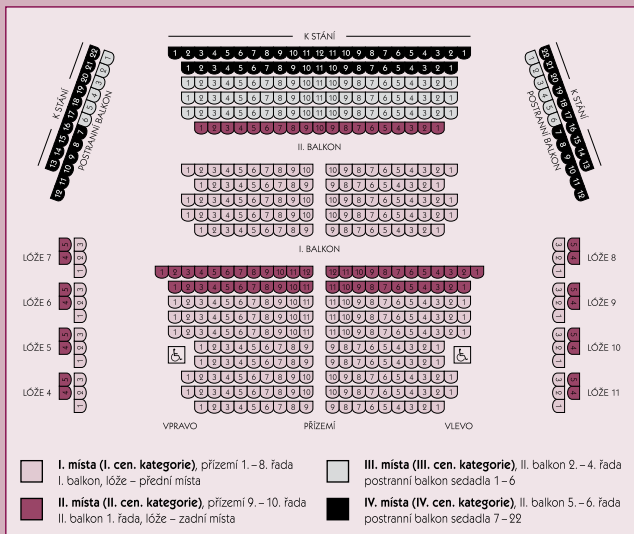

Prodej vstupenek v pokladně divadla. Vstupenky je možné zakoupit také převodem z účtu přes web divadla a to následující den po zahájení předprodeje. Vstupenky je možné zakoupit také prostřednictvím informačního a rezervčního systému www.evstupenka.cz

Adresa: Městské divadlo Jablonec nad Nisou, o.p.s.
Liberecká 5/1900, 466 01 Jablonec nad Nisou • **tel.: 483 310 064, sekretariát: 483 310 079**
e-mail: divadlo@divadlojablonec.cz • <http://www.divadlojablonec.cz>

Otevírací doba pokladny divadla:
ve dnech představení • pondělí – pátek 10 – 13 a 14 – 19 hodin,
v ostatních dnech • pondělí – pátek 10 – 13 a 14 – 16 hodin,
o víkendech • vždy hodinu před začátkem představení.
Zahájení předprodeje vstupenek vždy od 10 hodin.
tel.: 483 320 595 • e-mail: okladna@divadlojablonec.cz

Změna programu vyhrazena.
Po zahájení představení již nebudou diváci vpuštěni do hlediště!

Ředitel divadla: Mgr. Pavel Žur
Prepress a tisk: **tiskárna irbis** – Liberec