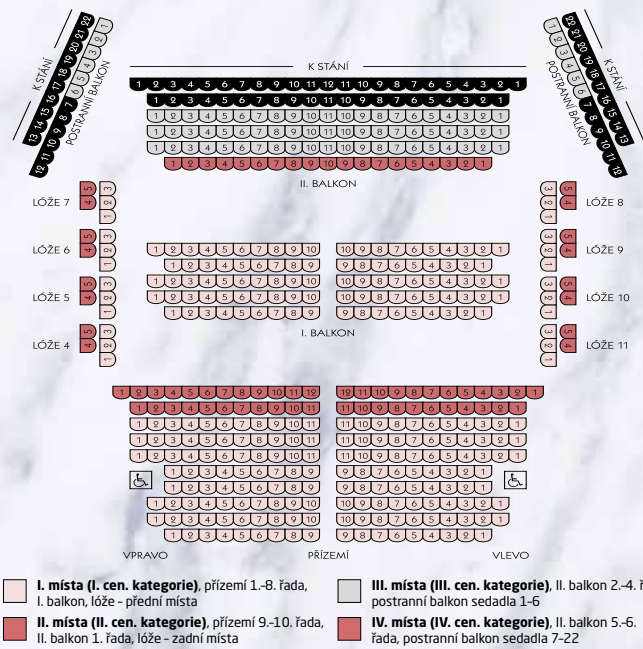

pátek 31. ledna od 17 hodin **BALET**

LOUSKÁČEK

Petr Iljič Čajkovskij

Baletní škola při Divadle F. X. Šaldy Liberec

Vystoupení žáků Baletní školy při Divadle F. X. Šaldy Liberec.

Vstupné 260, 230, 200 Kč

Prodej vstupenek pouze hotově v pokladně divadla.

Předprodej od 21. 11. 2024

Pořadatelem této akce není Městské divadlo.

Prodej vstupenek v pokladně divadla. Vstupenky je možné zakoupit také přes web divadla platební bránou gopay, a to následující den po zahájení předprodeje. Vstupenky je možné zakoupit také prostřednictvím informačního a rezervačního systému www.evstupenka.cz

Otevírací doba pokladny divadla:

ve dnech představení: pondělí – pátek 10–13 a 14–19 hodin

v ostatních dnech: pondělí – pátek 10–13 a 14–16 hodin

o víkendech: vždy hodinu před začátkem představení

Zahájení předprodeje vstupenek vždy od 10 hodin.

tel.: 483 320 595, 778 766 852 | e-mail: pokladna@divadlojablonec.cz

Adresa: Městské divadlo Jablonec nad Nisou, o.p.s., Liberecká 5/1900, 466 01 Jablonec nad Nisou | **ředitelka divadla:** Mgr. Lucie Peterková

sekretariát: Nada Mrklasová, tel.: 483 310 079

e-mail: divadlo@divadlojablonec.cz | <http://www.divadlojablonec.cz>

Změna programu vyhrazena.

Po zahájení představení již nebudou diváci vpuštěni do hlediště!

Sazba a tisk: Geoprint s.r.o., Liberec

Ilustrace titulní strany: akademický sochař Jiří Dostál

PŘEDPLATNÉ NA JARO 2025

PRODEJ ABONENTEK

Také v lednu máte možnost zakoupit si vaši abonentku. Vstupenka do divadla vás vyjde levněji a nemusíte hlídat termíny předprodeje na naše atraktivní tituly. Zakoupené předplatitelské legitimace nemohou být vráceny zpět. Změna programu vyhrazena.

ZVÝHODNĚNÍ PRO MAJITELE PRŮKAZEK ZTP/ZTP-P