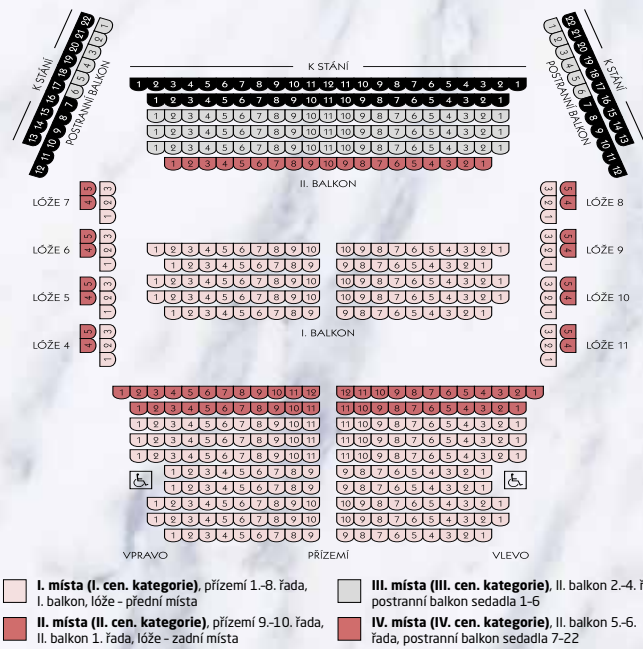

Prodej vstupenek v pokladně divadla. Vstupenky je možné zakoupit také přes web divadla platební bránou gopay, a to následující den po zahájení předprodeje. Vstupenky je možné zakoupit také prostřednictvím informačního a rezervačního systému www.evstupenka.cz

Otevírací doba pokladny divadla:

ve dnech představení: pondělí – pátek 10–13 a 14–19 hodin

v ostatních dnech: pondělí – pátek 10–13 a 14–16 hodin

o víkendech: vždy hodinu před začátkem představení

Zahájení předprodeje vstupenek vždy od 10 hodin.

tel.: 483 320 595, 778 766 852 | e-mail: pokladna@divadlojablonec.cz

Adresa: Městské divadlo Jablonec nad Nisou, o.p.s., Liberecká 5/1900, 466 01 Jablonec nad Nisou | ředitelka divadla: Mgr. Lucie Peterková
sekretariát: Nada Mrklasová, tel.: 483 310 079

e-mail: divadlo@divadlojablonec.cz | <http://www.divadlojablonec.cz>

Změna programu vyhrazena.

Po zahájení představení již nebudou diváci vpuštěni do hlediště!

Sazba a tisk: Geoprint s.r.o., Liberec

Ilustrace titulní strany: akademický sochař Jiří Dostál

čtvrtek 30. května od 19 hodin

MUZIKÁL

MILUJU TĚ, ALE...

Joe DiPietro a Jimmy Roberts
Divadlo Palace Praha

Režie: Antonín Procházka

Hrají: Daniela Šinkorová, Kateřina Bohatová (Šildová)/
Eva Staškovičová, Lumír Olšovský, Roman Vojtek a další