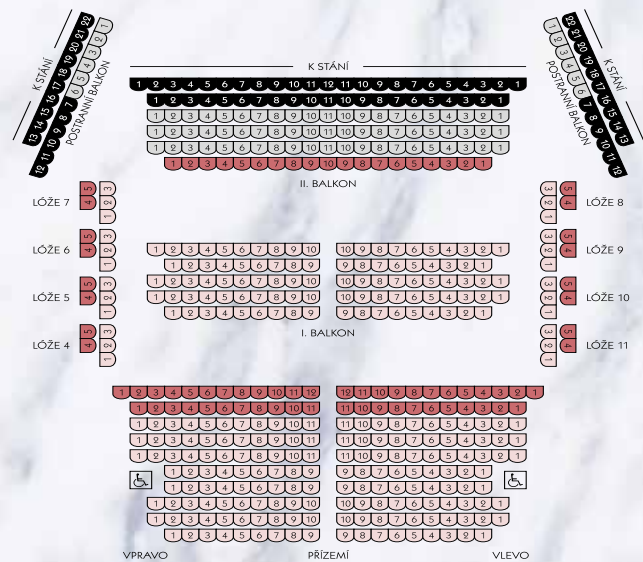

Jednotné vstupné 200 Kč  
Platba pouze v hotovosti na pokladně divadla.

**Předprodej od 3. 12. 2024**

Pořadatelem této akce  
není Městské divadlo.

**I. místa (I. cen. kategorie), přízemí 1-8. řada, I. balkon, lóže - přední místa**  
**II. místa (II. cen. kategorie), přízemí 9-10. řada, II. balkon 1. řada, lóže - zadní místa**  
**III. místa (III. cen. kategorie), II. balkon 2-4. řada, postranní balkon sedadla 1-6**  
**IV. místa (IV. cen. kategorie), II. balkon 5-6. řada, postranní balkon sedadla 7-22**