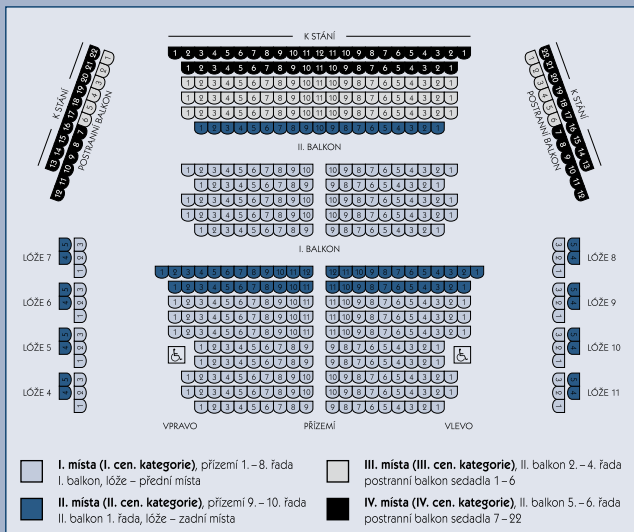

Prodej vstupenek v pokladně divadla. Vstupenky je možné zakoupit také převodem z účtu přes web divadla a to následující den po zahájení předprodeje. Vstupenky je možné zakoupit také prostřednictvím informačního a rezervčního systému www.evstupenka.cz

Adresa: Městské divadlo Jablonec nad Nisou, o.p.s.
Liberecká 5/1900, 466 01 Jablonec nad Nisou • tel.: 483 310 064, sekretariát: 483 310 079
e-mail: divadlo@divadlojablonec.cz • <http://www.divadlojablonec.cz>

Otevírací doba pokladny divadla:
ve dnech představení • pondělí – pátek 10 – 13 a 14 – 19 hodin,
v ostatních dnech • pondělí – pátek 10 – 13 a 14 – 16 hodin,
o víkendech • vždy hodinu před začátkem představení.
Zahájení předprodeje vstupenek vždy od 10 hodin.
tel.: 483 320 595 • e-mail: pokladna@divadlojablonec.cz

Změna programu vyhrazena.
Po zahájení představení již nebudou diváci vpustěni do hlediště!

Ředitel divadla: Mgr. Pavel Žur
Prepress a tisk: **tiskárna irbis** – Liberec

LEVEL ONE CAFE
Jablonec nad Nisou Poštovní ulice
vedle Městského divadla

Při předložení tohoto letáčku získáte jednorázovou slevu **10%**

pondělí 18.12. od 19 hodin

MOCNÁ AFRODÍTÉ

WOODY ALLEN

DIVADLO POD PALMOVKOU PRAHA

Režie: Vojtěch Štěpánek
Hrají: Zdeněk Kupka, Tereza Dočkalová, Jan Hušek, Vendula Fialová, Ondřej Volejník, Jan Konečný a další.
Dojemná komedie podle filmového scénáře Woodyho Allena. Manželka Lennyho Weinriba jednoho dne adoptuje malého chlapce, který oslňuje svým nadáním a schopnostmi. Když se Lenny rozhodne překročit pravidla a pokusí se přes zákaz zjistit, kdo je chlapcovou biologickou matkou, spustí se řetězec neuvěřitelných situací.
Vstupenky od III. míst 320, 300 Kč
SKUPINA DA

Předprodej od 15.11.

úterý 19.12. od 19 hodin

HEJ, MISTŘE!

VĚRA MAŠKOVÁ

VÝCHODOČESKÉ DIVADLO PARDUBICE

Režie: Michal Tarant j.h.
Hrají: Tomáš Lněnička, Jana Ondrušková, Václav Dušek, Jan Hyhlík, Josef Láška, Milan Němec, Dagmar Novotná a další.
Spoluúčinkuje Komorní smyčkový orchestr Bona Nota a Dětský folklorní soubor Radost Pardubice pod vedením Jitky Vítkové.
Autorská inscenace mapující život a dílo významného hudebního skladatele Jakuba Jana Ryby.
Ceny vstupenek 300, 280, 260, 240 Kč
SKUPINA ND

Předprodej od 15.11.

středa 20.12. od 19 hodin

XXIV. ADVENTNÍ KONCERT

DPS VRABČÁCI

Účinkují: DPS Vrabčata, Vrabčáci a jejich hosté – zpěvák Josef Vágner a DPS Javoříčky Plzeň.
Klavírní doprovod: Romana Halamová
Uvádí: Lucie Peterková
Jednotné vstupné 80 Kč

Předprodej od 4.12.

čtvrtek 21.12. od 19 hodin

LINHA SINGERS

Umělecký vedoucí Jiří Linha

Vánoční koncert souboru, který tvoří skupina zpěváků a instrumentalistů, jejichž hudební řeč záměrně překračuje hranice několika hudebních žánrů. V programu zazní skladby z repertoáru českých i světových autorů, vesměs vokální transkripce instrumentálních děl významných a známých českých autorů.
Ceny vstupenek 220, 200 Kč
SKUPINA H

Předprodej od 15.11.

PŘEDSTAVENÍ PRO ŠKOLY

pondělí 4.12. od 10.30 hodin