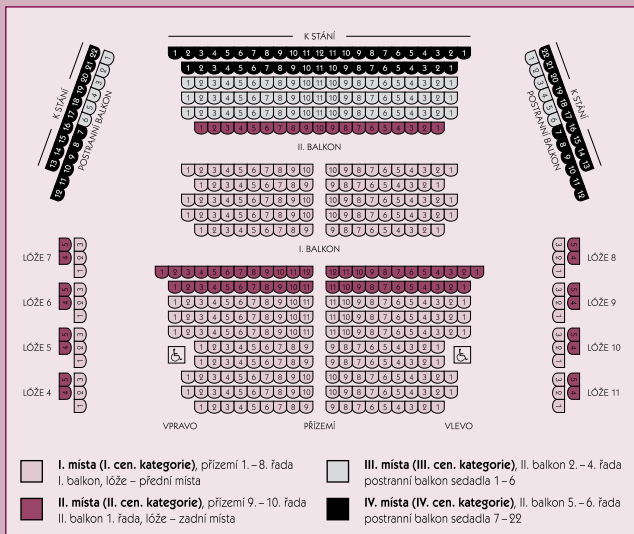

Prodej vstupenek v pokladně divadla. Vstupenky je možné zakoupit také převodem z účtu přes web divadla a to následující den po zahájení předprodeje. Vstupenky je možné zakoupit také prostřednictvím informačního a rezervčního systému www.evstupenka.cz

Adresa: Městské divadlo Jablonec nad Nisou, o.p.s.
Liberecká 5/1900, 466 01 Jablonec nad Nisou • tel.: 483 310 064, sekretariát: 483 310 079
e-mail: divadlo@divadlojablonec.cz • <http://www.divadlojablonec.cz>

Otevírací doba pokladny divadla:
ve dnech představení • pondělí – pátek 10 – 13 a 14 – 19 hodin,
v ostatních dnech • pondělí – pátek 10 – 13 a 14 – 16 hodin,
o víkendech • vždy hodinu před začátkem představení.
Zahájení předprodeje vstupenek vždy od 10 hodin.
tel.: 483 320 595 • e-mail: pokladna@divadlojablonec.cz

Změna programu vyhrazena.
Po zahájení představení již nebudou diváci vpuštěni do hlediště!

Ředitel divadla: Mgr. Pavel Žur
Prepress a tisk: **tiskárna iris** – Liberec