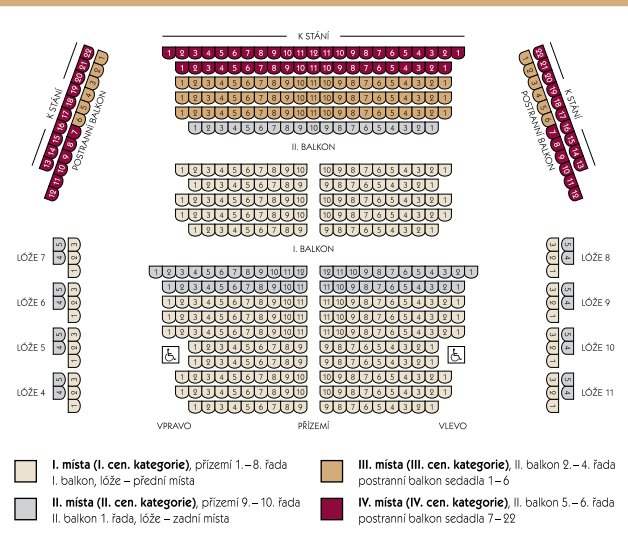

Prodej vstupenek v pokladně divadla. Vstupenky je možné zakoupit také převodem z účtu přes web divadla a to následující den po zahájení předprodeje. Vstupenky je možné zakoupit také prostřednictvím informačního a rezervčního systému www.evstupenka.cz

Adresa: Městské divadlo Jablonec nad Nisou, o.p.s.
Liberecká 5/1900, 466 01 Jablonec nad Nisou • tel.: 483 310 064, sekretariát: 483 310 079
e-mail: divadlo@divadlojablonec.cz • <http://www.divadlojablonec.cz>

Otevírací doba pokladny divadla:
ve dnech představení • pondělí – pátek 10 – 13 a 14 – 19 hodin,
v ostatních dnech • pondělí – pátek 10 – 13 a 14 – 16 hodin,
o víkendech • vždy hodinu před začátkem představení.
Zahájení předprodeje vstupenek vždy od 10 hodin.
tel.: 483 320 595 • e-mail: pokladna@divadlojablonec.cz

Změna programu vyhrazena.
Po zahájení představení již nebudou diváci vpustěni do hlediště!
Ředitel divadla: Mgr. Pavel Žur
Prepress a tisk: **tiskárna irbis** – Liberec

PŘIPRAVUJEME

pondělí 2.11. od 19 hodin
REQUIEM
pro sóla, sbor a varhany
GIUSEPPE VERDI

Ceny vstupenek 220, 200 Kč
SKUPINA H Předprodej od 15.9.

úterý 3.11. od 19 hodin
MŮJ BAJEČNÝ ROZVOD
GERALDINÉ ARON
FDA PRAHA – VIOLA PRAHA

Ceny vstupenek 400, 380, 360, 340 Kč Předprodej od 1.9.

středa 4.11. od 19 hodin
CAVEWOMEN
Obhajoba jeskynní ženy – One women show
EMMY PEIRSONOVÁ
Představení ve spolupráci s agenturou POINT, s.r.o. Praha
Ceny vstupenek 390, 370, 320 Kč Předprodej od 1.9.

pátek 6.11. od 19 hodin
CHARLEYOVA TETA
JEVAN BRANDON THOMAS
KDS JIZERAN RAKOUSY

Jednotné vstupné 80 Kč Předprodej od 15.9.
Představení v rámci projektu „Ochotnické divadlo v našem regionu“, za finanční podpory Státního fondu kultury ČR.

sobota 7.11. od 17 hodin
SPOLEČNĚ NEJEN NA JEVIŠTI
XVIII. ROČNÍK

Komponovaný pořad handicapovaných i zdravých umělců, kteří vystoupí jako zpěváci, tanečníci či hudebníci.
Hosté: Leona Machálková a Radim Schwab
Jednotné vstupné 100 Kč Předprodej od 15.9.
Pořad se koná za finanční podpory ministerstva kultury ČR a Libereckého kraje.

neděle 8.11. od 15 hodin
KUBULA A KUBA KUBIKULA
JAROSLAV KRÍŽ na motivy VLADISLAVA VANČURY
HÁLKOVO DIVADLO NYMBURK

Ceny vstupenek 80, 70 Kč Náhradní termín za 22.3.
SKUPINA RD Předprodej od 3.2.

PŘIPRAVUJEME

pondělí 9.11. od 19 hodin
PLNÝ KAPSY ŠUTRŮ
MARIE JONES
DIVADLO KALICH PRAHA

Režie: Jana Kališová
Hrají: Miroslav Vladyka a Radek Holub.
Ceny vstupenek 380, 360, 340, 320 Kč
SKUPINA ND Předprodej od 15.9.

pátek 13.11. od 19 hodin
KLÁRA A BÁRA
PATRIK HARTL
STUDIO DVA DIVADLO PRAHA

Režie: Patrik Hartl
Hrají: Ivana Chýlková, Eva Holubová, Jan Holík/Roman Štabrňák, Moj-mír Maděrič.
Vstupenky od III. míst 380, 340 Kč
SKUPINA DB Předprodej od 15.9.

neděle 15.11. od 19 hodin
PÁNSKÝ KLUB
MATĚJ BALCAR
DIVADLO NA JEZERCE PRAHA

Vstupenky od III. míst 380, 360 Kč Náhradní termín za 15.3.
SKUPINA DA 2019/2020 Předprodej od 3.2.

čtvrtek 26.11. od 19 hodin
POPRASK NA LAGUNĚ
CARLO GOLDONI
STUDIO DVA DIVADLO PRAHA