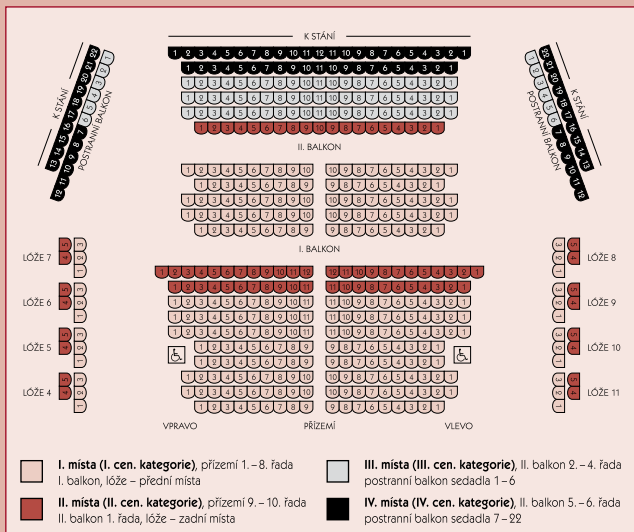

Prodej vstupenek v pokladně divadla. Vstupenky je možné zakoupit také převodem z účtu přes web divadla a to následující den po zahájení předprodeje. Vstupenky je možné zakoupit také prostřednictvím informačního a rezervčního systému www.evstupenka.cz

Adresa: Městské divadlo Jablonec nad Nisou, o.p.s.
Liberecká 5/1900, 466 01 Jablonec nad Nisou • tel.: 483 310 064, sekretariát: 483 310 079
e-mail: divadlo@divadlojablonec.cz • <http://www.divadlojablonec.cz>

Otevírací doba pokladny divadla:
ve dnech představení • pondělí – pátek 10 – 13 a 14 – 19 hodin,
v ostatních dnech • pondělí – pátek 10 – 13 a 14 – 16 hodin,
o víkendech • vždy hodinu před začátkem představení.
Zahájení předprodeje vstupenek vždy od 10 hodin.
tel.: 483 320 595 • e-mail: pokladna@divadlojablonec.cz

Změna programu vyhrazena.
Po zahájení představení již nebudou diváci vpuštěni do hlediště!

Ředitel divadla: Mgr. Pavel Žur
Prepress a tisk: **tiskárna irbis** – Liberec

LEVEL ONE CAFE

Jablonec nad Nisou Poštovní ulice
vedle Městského divadla

Při předložení tohoto letáčku získáte jednorázovou slevu **10%**

PŘIPRAVUJEME V DIVADLE

neděle 11.3. od 15 hodin
KOCOUR V BOTÁCH
JANA GALINOVÁ – JAN TUREK
DVD LITVÍNOV

Režie: Jurij Gašin

Hrají: Michal Žižka, Markéta Velánová, Lenka Lavičková, Robert Stodůlka, Petr Erlitz a další.

Pohádkový muzikál o kocourovi Mikym, který si půjčil opravdové mušketýrské boty s podmínkou, že se vydá do světa dělat dobré skutky. Na cestách zažívá četná dobrodružství, potká se s odvážným rytířem Artušem, krásnou čarodějkou Amandou a společně s nimi vysvobodí ze zakletí zlého kouzelníka krásnou princeznu Belu.

Ceny vstupenek 80, 70 Kč

SKUPINA RD

Předprodej od 15.1.

pondělí 12.3. od 19 hodin

ČAPEK
VĚRA MAŠKOVÁ – PAVEL KHEK
DIVADLO ROKOKO PRAHA

Režie: Pavel Khek

Hrají: Jiří Hána, Milan Kačmarčík, Máša Málková, Stanislava Jachnická, Jitka Šmutná, Jan Vlasák, Petra Tenorová a další.

Jevištní realizace významných událostí ze života slavného českého spisovatele, obohacená o paralely zániku první republiky s mnoha znepokojivými jevy těchto dnů.

Inscenace sleduje chvíle velkého člověka, který musí čelit zbabělosti, malosti a nenávisti národa, který tolik miloval a pro nějž tolik udělal. Hra je o zoufalém zápase dobrého a čestného člověka s přesilou, jež ho nakonec udolala jen o malou chvíli dřív, než se naplnily všechny katastrofy, před kterými varoval.

Vstupenky od III. míst 320, 300 Kč

SKUPINA DB

Předprodej od 15.1.

úterý 13.3. od 19 hodin

FENOMÉN ŠMOK
PRAŽSKÝ KOMORNÍ BALET

Vybrané choreografie prof. Pavla Šmoka, které byly nově nastudovány při příležitosti nedožitých 90. narozenin Mistra.

HOLOUBEK

Hudba: Antonín Dvořák

Choreografie: Pavel Šmok

Nastudování: Kateřina Dedková-Franková, Igor Vejsada

MUSICA SLOVACA

Hudba: Ilja Zelenka

Choreografie: Pavel Šmok

Nastudování: Kateřina Dedková-Franková

PO ZAROSTLÉM CHODNÍČKU

Hudba: Leoš Janáček

Choreografie: Pavel Šmok

Nastudování: Kateřina Dedková-Franková