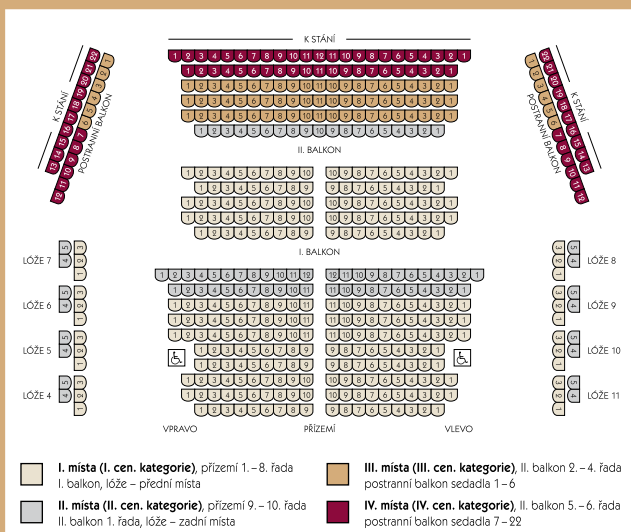

neděle 13.10. od 15 hodin
PRINCEZNA NA OCET
JANA OZORÁKOVÁ
DIVADELNÍ SPOLEČNOST INDIGO COMPANY
PRAHA

Režie: Ondřej Rychlý
Hrají: Jana Trojanová, Lilian Fischerová, Ondřej Dvořák/Viktor Zavadil.
Původní česká pohádka o princezně Josefince, která byla třináctou dcerou pana krále. Nezbyl na ni už žádný ženich, ani věno – měla zůstat doma „na ocet“. Ale copak to jde, aby princezna neměla ženicha? Odvážná Josefinka to tak nechá!
Ceny vstupenek 80, 70 Kč
SKUPINA RD Předprodej od 1.9.

středa 16.10. od 19 hodin
JAN ČMEJLA – klavír
KAREL VRTIŠKA – klavír

Koncert dvou talentovaných mladých klavíristů.
Program: skladby J. Haydna, S. Rachmaninova, E. Griega, F. Chopina, F. Liszta a A. Dvořáka.
Ceny vstupenek 200, 180 Kč
SKUPINA H Předprodej od 1.9.

středa 6.11. od 19 hodin
VÁCLAV NECKÁŘ
se skupinou BACILY
„PŘÍBĚHY, PÍSNĚ, BALADY“

Ceny vstupenek 490, 470, 450 Kč Předprodej od 22.4.

Prodej vstupenek v pokladně divadla. Vstupenky je možné zakoupit také převodem z účtu přes web divadla a to následující den po zahájení předprodeje. Vstupenky je možné zakoupit také prostřednictvím informačního a rezervčního systému www.evstupenka.cz

Adresa: Městské divadlo Jablonec nad Nisou, o.p.s.
Liberecká 5/1900, 466 01 Jablonec nad Nisou • tel.: 483 310 064, sekretariát: 483 310 079
e-mail: divadlo@divadlojablonec.cz • <http://www.divadlojablonec.cz>

Otevírací doba pokladny divadla:
ve dnech představení • pondělí – pátek 10 – 13 a 14 – 19 hodin,
v ostatních dnech • pondělí – pátek 10 – 13 a 14 – 16 hodin,
o víkendech • vždy hodinu před začátkem představení.
Zahájení předprodeje vstupenek vždy od 10 hodin.
tel.: 483 320 595 • e-mail: pokladna@divadlojablonec.cz

Změna programu vyhrazena.
Po zahájení představení již nebudou diváci vpouštěni do hlediště!

Ředitel divadla: Mgr. Pavel Žur
Prepress a tisk: **tiskárna irbis** – Liberec